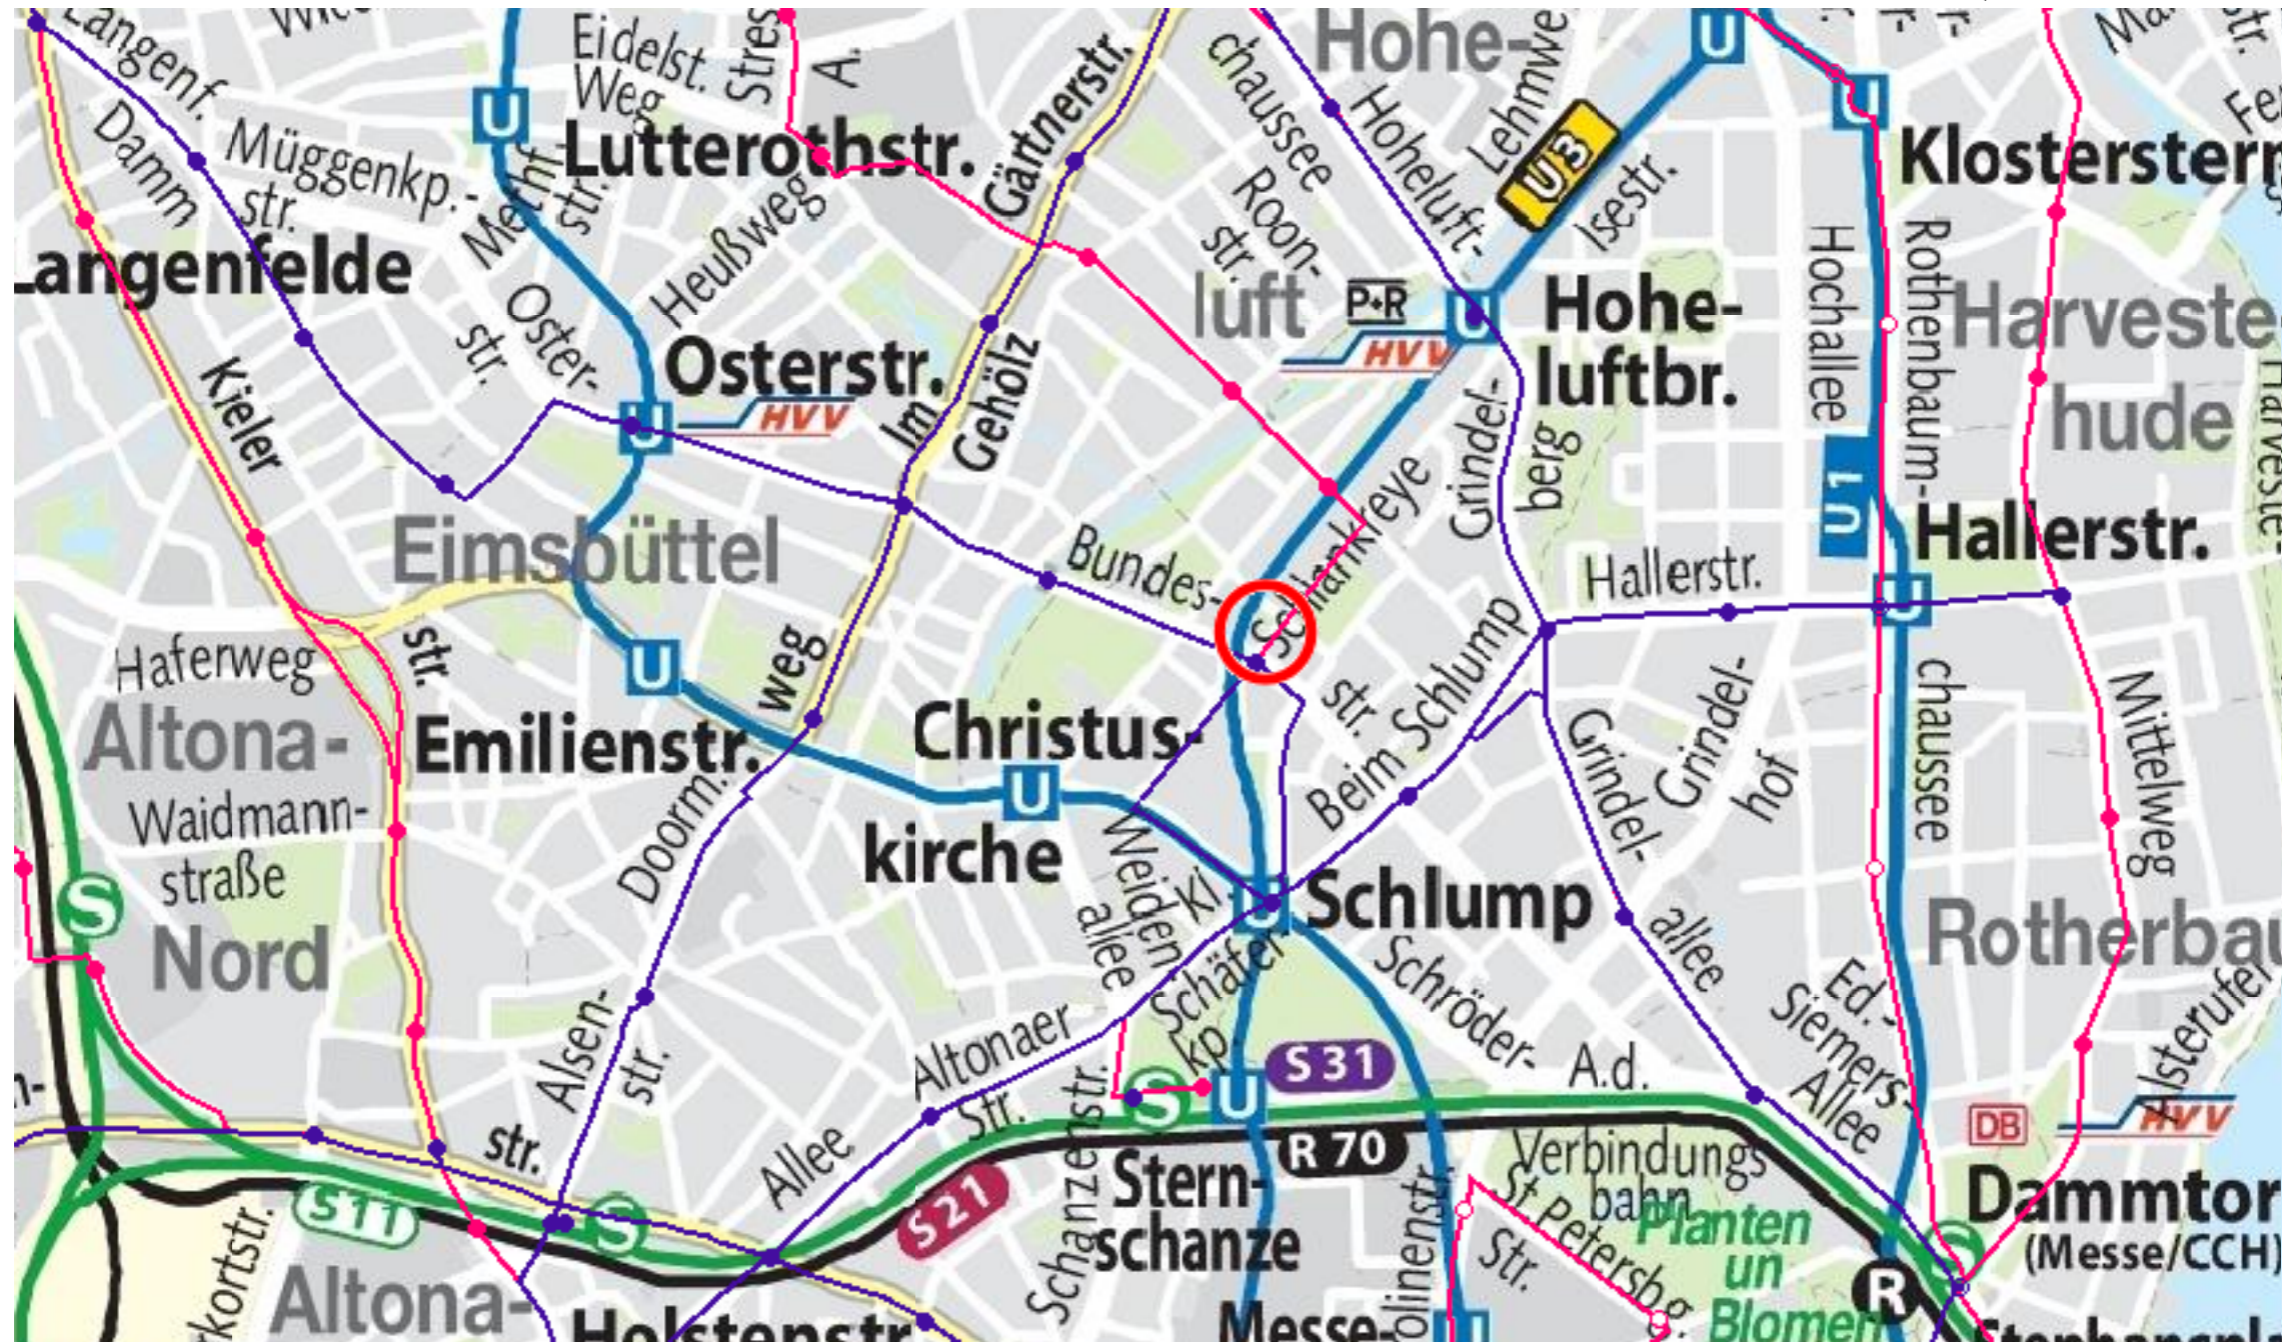

HVV-Verkehrsnetz (Ausschnitt)

30.06.2009, 14.15 Uhr - www.hvv.de

0 50 150 250m

Geoinformationen © Vermessungsverwaltungen der Bundesländer und BKG (www.bkg.bund.de)

Eine Gemeinschaftsaktion des Landesbetriebs Geoinformation und Vermessung Hamburg, der HBT GmbH und vom HVV.